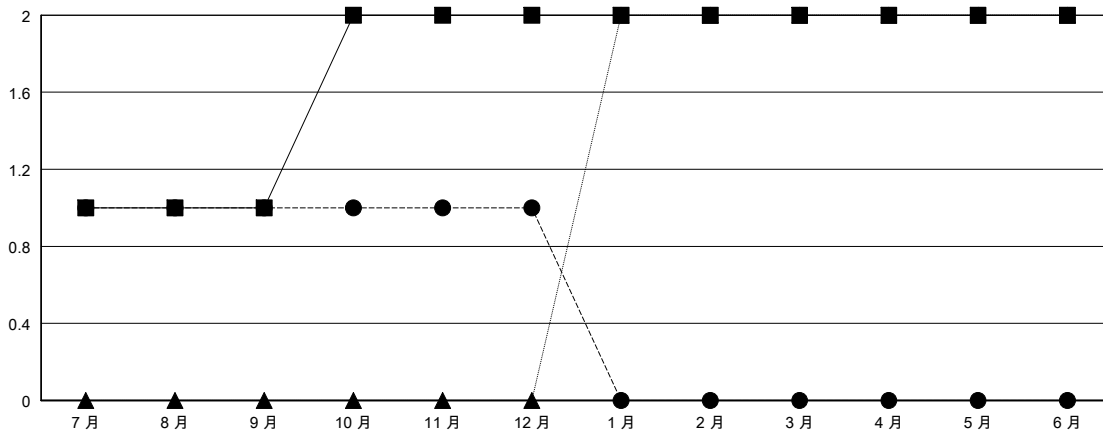

MONTHLY MEMBERSHIP PROGRESS REPORT

District 300A1

Results as of: 12/31/2018

GMT: PEI-JEN CHEN

地點 REP OF CHINA

GMT憲章區

分會			
成果 2018-2019			
季	新分會目標	新會	會員流失的分會
7月/8月/9月	1	1	0
10月/11月/12月	1	0	0
1月/2月/3月	0	0	0
4月/5月/6月	0	0	0

位會員@每位須繳			
成果 2018-2019			
季	會員淨增長目標	實際會員增長數	實際退會會員 (包括轉會)
7月/8月/9月	-5	144	162
10月/11月/12月	75	131	79
1月/2月/3月	10	0	0
4月/5月/6月	0	0	0

目標與實際新會累積

目標和實際會員累積

已取消的分會: 0	64 CLUBS OF 82 增添1位或以上的新會員	性別分佈 男 1,484 (57.54%) 女 1,095 (42.46%) 年度女性會員百分比目標: 35%
放棄的會員	點擊這裡取得累計會員數據	總計家庭單位會員數 342
過世 17		支付減半會費的家庭會員 183
分會已取消 0		
其他 224		
總計 241		