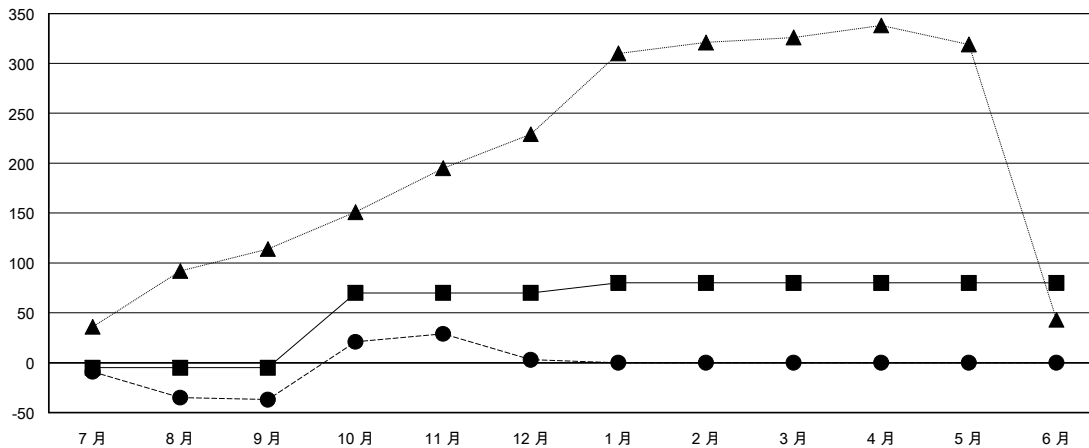

MONTHLY MEMBERSHIP PROGRESS REPORT

District 300A1

Results as of: 12/31/2018

GMT: PEI-JEN CHEN

地點 REP OF CHINA

GMT憲章區

分會			
成果 2018-2019			
季	新分會目標	新會	會員流失的分會
7月/8月/9月	1	1	0
10月/11月/12月	1	0	0
1月/2月/3月	0	0	0
4月/5月/6月	0	0	0

位會員@每位須繳			
成果 2018-2019			
季	會員淨增長目標	實際會員增長數	實際退會會員 (包括轉會)
7月/8月/9月	-5	144	162
10月/11月/12月	75	131	79
1月/2月/3月	10	0	0
4月/5月/6月	0	0	0

目標與實際新會累積

目標和實際會員累積

已取消的分會: 0	64 CLUBS OF 82 增添1位或以上的新會員	性別分佈 男 1,484 (57.54%) 女 1,095 (42.46%) 年度女性會員百分比目標: 35%
放棄的會員	點擊這裡取得累計會員數據	總計家庭單位會員數 342
過世 17		支付減半會費的家庭會員 183
分會已取消 0		
其他 224		
總計 241		